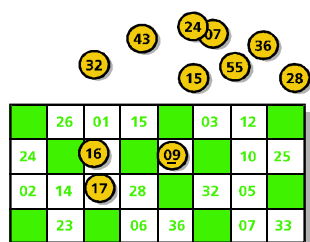

LOTO

Le Samedi 10 Octobre 2009

Salle Polyvalente de Châteaurenaud à 19H00

Début des parties à 20H00

Télévision à Ecran Plat LCD 80cm

Ordinateur Portable Intel (Ecran 10,1")

Cave à vin

Nintendo WII Sports Pack

Cours de Langue des Signes (60 heures)

Et de nombreux autres lots

- 1 carte ➤ 8 Euros
- 2 cartes ➤ 15 Euros
- 3 cartes ➤ 20 Euros
- La carte sup. ➤ 6 Euros